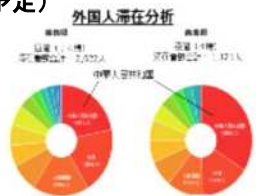

無料で使えるビッグデータ活用講座

～経営戦略の再構築に向けて～

変化が激しい昨今、経営者の知識や経験だけで自社の経営環境を的確に把握することは容易ではありません。本講座は、データ活用のセミナーと官民のビッグデータを地図やグラフで簡単に表示させることができる地域経済分析システム『RESAS（リーサス）』の活用講座となります。外部環境や市場動向の把握など、経営指針の成文化と実践に必要な知見を身につけることができる貴重な機会となりますので、是非ご参加ください。

日程 / 2024年 3月22日(金) 18時受付 18時30分～20時30分(予定)

会場 / ビエント高崎 602会議室 高崎市問屋町2-7 TEL;027-361-8243

参加費 / 無料 持ち物 / ノートPC (必須/会場でwi-fiに接続します)

内容① データを活用した中小企業の経営戦略について … (50分)

経済産業省 地域経済産業グループ 地域経済産業調査室

室長補佐 田中幸仁 氏 (中同協 経営労働委員会アドバイザー)

内容② RESASを活用した経営環境分析シートの作成 … (50分)

経済産業省 地域経済産業グループ 地域経済産業調査室

RESAS開発担当 与五沢浩一 氏

地域経済分析システムRESASとは？

誰でも簡単に無料で利用することができる政府のシステム（9マップ、86メニューが利用可能 <https://resas.go.jp>）です。本講座で自社の経営環境を統計データで確認することができるようになります!!

申込締切/3月18日 申込先/同友会事務局

TEL;027-232-0001 FAX;027-232-0666

mail; g-douyu@po.wind.ne.jp

無料で使えるビッグデータ活用講座 参加申込用紙

会社名	役職	氏名	備考